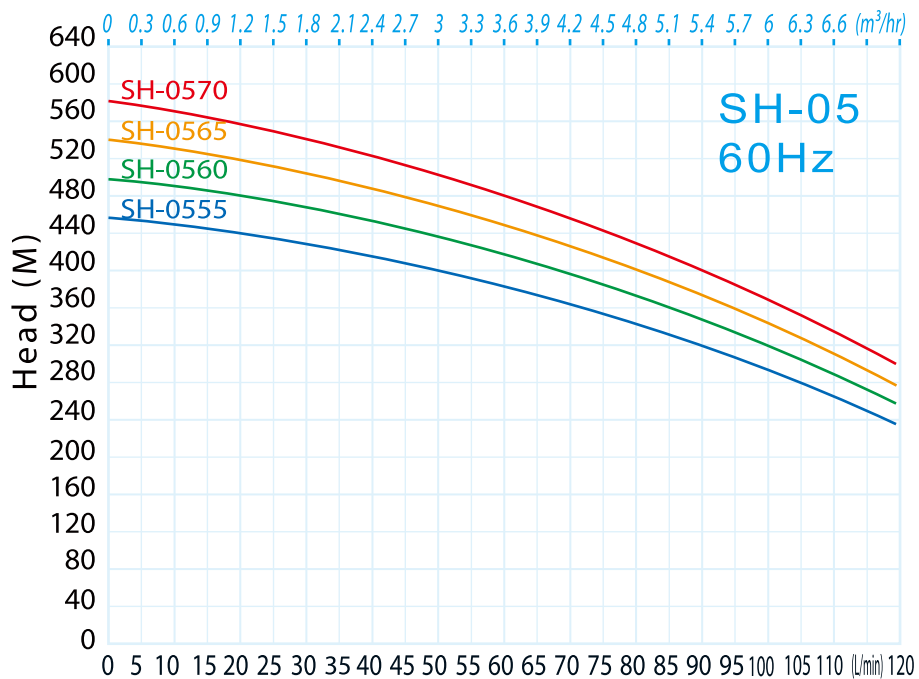

4"

超高段
不锈钢
深水式
泵浦

60Hz

规格	出口管径 inch	全闭扬程 M	流量		扬程 M	长度 mm	重量 KG	匹配马达	
			L/min	M ³ /hr				HP	Kw
SH-0570	1 1/2	583	83	5	420	1799	18.3	15	9
SH-0565		542			390	1694	17.1	10	7.5
SH-0560		499			362	1589	16	10	7.5
SH-0555		459			340	1484	15	10	7.5